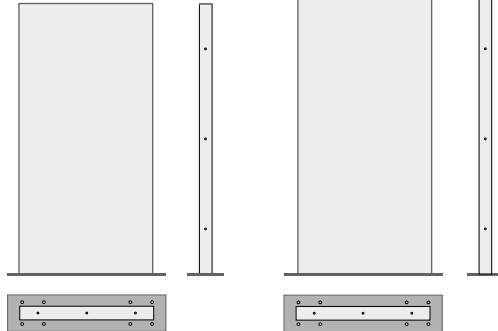

**amer**

inox | stainless steel, acero inoxidable, acciaio inox, Edelstahl, ステンレス

**amer 715**

 w 699 x h 1489 x d 75mm | w 27,52 x h 58,64 x d 2,95°  
 w 683 x h 1481 x d 75mm | w 26,89 x h 58,30 x d 2,95°

**amer 720**

 w 699 x h 1993 x d 75mm | w 27,52 x h 78,47 x d 2,95°  
 w 683 x h 1985 x d 75mm | w 26,89 x h 78,17 x d 2,95°

**amer 725**

 w 699 x h 2489 x d 75mm | w 27,52 x h 98,01 x d 2,95°  
 w 683 x h 2481 x d 75mm | w 26,89 x h 97,70 x d 2,95°

**amer 730**

 w 699 x h 2989 x d 75mm | w 27,52 x h 117,70 x d 2,95°  
 w 683 x h 2981 x d 75mm | w 26,89 x h 117,38 x d 2,95°