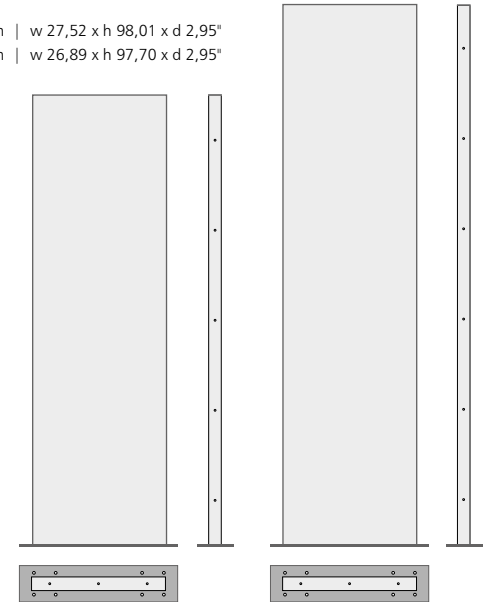

**amer**

inox | stainless steel, acero inoxidable, acciaio inox, Edelstahl, ステンレス

**amer 715**

 w 699 x h 1489 x d 75mm | w 27,52 x h 58,64 x d 2,95°  
 w 683 x h 1481 x d 75mm | w 26,89 x h 58,30 x d 2,95°

**amer 720**

 w 699 x h 1993 x d 75mm | w 27,52 x h 78,47 x d 2,95°  
 w 683 x h 1985 x d 75mm | w 26,89 x h 78,17 x d 2,95°

**amer 725**

 w 699 x h 2489 x d 75mm | w 27,52 x h 98,01 x d 2,95°  
 w 683 x h 2481 x d 75mm | w 26,89 x h 97,70 x d 2,95°

**amer 730**

 w 699 x h 2989 x d 75mm | w 27,52 x h 117,70 x d 2,95°  
 w 683 x h 2981 x d 75mm | w 26,89 x h 117,38 x d 2,95°